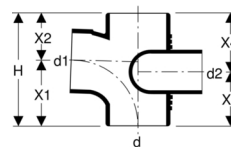

■ GEBERIT

Silent Doppel-Abzweig 180°, versetzt, links 88 1/2°

- Mit Innenradius
- Formstück geschweisst

Orig. Nr.	Ø d mm	Ø d1 mm	Ø d2 mm	H cm	A cm	X1 cm	X2 cm	X3 cm	X4 cm	X5 cm	X6 cm	Gewicht kg	NPK-Nr.	☞ Stück	☞ Stück	CHF Stück	
310872141	110	90	75	22.5	7.7	13.5	9	12.8	9.7	11.5	9.3	1.05	324.456	1	10	32301-1112	111.45
310172141	110	110	75	22.5	7.7	13.5	9	11.8	10.7	11.5	9.3	1.11	324.456	1	10	32301-1105	111.45