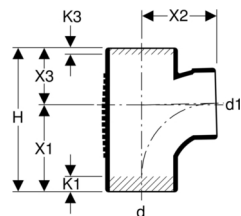

**GEBERIT Silent Bogenabzweig 88 1/2°**

• Mit Innenradius

Orig. Nr.	Ø d mm	Ø d1 mm	H cm	K1 cm	K3 cm	Ks1 cm	Ks2 cm	Ks3 cm	X1 cm	X2 cm	X3 cm	Gewicht kg	NPK-Nr.	Stück	Stück	CHF Stück	
310088141	110	90	22.5	4.0	1	5.0	1.5	2	13.5	11.5	9.0	0.95	324.326	1	10	32301-1097	21.60
310108141	110	110	22.5	2.5	0	3.0	1.5	1	13.5	11.5	9.0	1.01	324.316	1	10	32301-1102	21.60
312109141	135	110	22.6	2.5	0	5.5	1.5	2	13.5	11.5	9.1	1.13	324.277	1	8	32301-1264	35.85