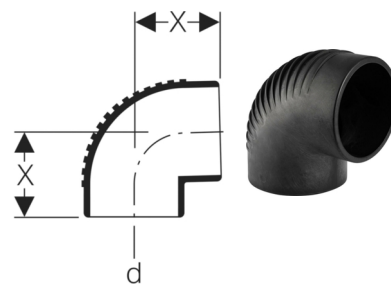

■ GEBERIT Silent Anschlusswinkel 88 1/2°

Orig. Nr.	Ø d mm	X cm	Ks cm	Gewicht kg	NPK-Nr.	📦 Stück	📦 Stück		CHF Stück
305880141	56	6.5	1.5	0.12	323.532	1	10	32301-1016	6.30
306880141	63	7.0	1.5	0.15	323.533	1	10	32301-1033	6.80
307880141	75	7.5	1.5	0.21	323.534	1	10	32301-1054	7.75
308880141	90	8.0	1.5	0.39	323.535	1	10	32301-1076	12.85
310880141	110	9.5	1.5	0.62	323.536	1	10	32301-1113	13.15
312880141	135	11.5	2.5	0.93	323.537	1	10	32301-1138	23.45