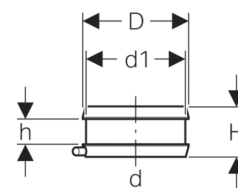

## Geberit PE Elektroschweissband

- Einteilig
- Mit Geberit Elektroschweissgeräten schweisssbar
- Zur Fixpunktbefestigung von Rohren in Verbindung mit Rohrschellen

Orig. Nr.	Ø d mm	Ø d1 mm	D cm	H cm	h cm	Gewicht kg	NPK-Nr.	📦 Stück	📦 Stück		CHF Stück
361776161	50	58	6.6	6	3	0.05	827.512	1	10	32301-0326	9.00
363776161	56	64	7.2	6	3	0.06	827.513	1	10	32301-0398	10.30
364776161	63	71	7.9	6	3	0.07	827.514	1	15	32301-0454	11.15
365776161	75	83	9.1	6	3	0.08	827.515	1	10	32301-0513	11.55
366776161	90	98	10.6	6	3	0.10	827.516	1	8	32301-0569	12.30
367776161	110	118	12.6	6	3	0.11	827.517	1	12	32301-0670	14.05
368776161	125	133	14.1	6	3	0.13	827.518	1	8	32301-0750	16.90
369776161	160	168	17.6	6	3	0.16	827.521	1	8	32301-0792	18.05
370776161	200	208	21.6	6	3	0.19	827.522	1	10	32301-0828	20.15
371776161	250	258	26.6	6	3	0.24	827.523	1	10	32301-1208	28.30