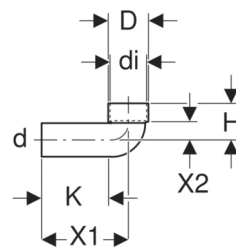

GEBERIT

Geberit PE Bodenloset-Bogen 88 1/2°

• Für Sanitärapparate mit vertikalem Abgang

Lieferumfang

• Schutzdeckel

Orig. Nr.	Ø d mm	Ø di mm	D cm	H cm	K cm	X1 cm	X2 cm	Gewicht kg	NPK-Nr.	📦 Stück	📦 Stück	CHF Stück
367880161	110	120	13.2	12	22	30	6	0.62	332.118	1	15	32301-0687 22.25