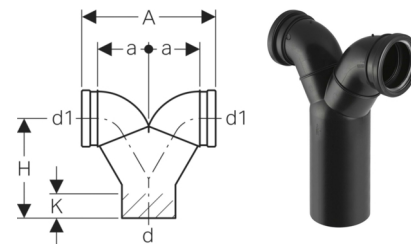

**■ GEBERIT**
**Geberit PE Wandklosett-Doppelbogen 180°**

- Mit Dichtung aus EPDM

**Verwendungszweck**

- Zum vertikalen Einbau
- Zum Anschliessen von Sanitärapparaten mit horizontalem Abgang
- Für Geberit Duofix, Geberit GIS und Geberit Kombifix Elemente für Wand-WC
- Für Geberit Sanbloc Bausteine für Wand-WC

**Lieferumfang**

- 2 Schutzdeckel

Orig. Nr.	Ø d mm	Ø d1 mm	H cm	K cm	A cm	a cm	Gewicht kg	NPK-Nr.	Stück	Stück	CHF Stück
367923161	110	90	32.5	19	27.5	10.5	0.78	332.228	1	25	32301-0694 85.40