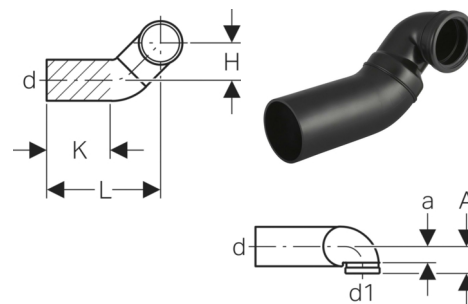

### Geberit PE Wandklosett-Bogen 90° rechts

- Rechts gekröpft, mit Erweiterung
- Mit Dichtung aus EPDM

#### Verwendungszweck

- Zum Anschliessen von Sanitärapparaten mit horizontalem Abgang
- Für Geberit Kombifix Elemente für Wand-WC
- Für Geberit Sanbloc Bausteine für Wand-WC
- Zum horizontalen Einbau

#### Lieferumfang

- Schutzdeckel

Orig. Nr.	Ø d mm	Ø d1 mm	L cm	H cm	K cm	A cm	a cm	Gewicht kg	NPK-Nr.	📦 Stück	📦 Stück	CHF Stück
366914161	90	90	29	10	15	7.5	4.5	0.45	332.157	1	20	32301-0585 47.05
367914161	110	90	32	10	17	7.5	4.5	0.61	332.158	1	20	32301-0693 45.30