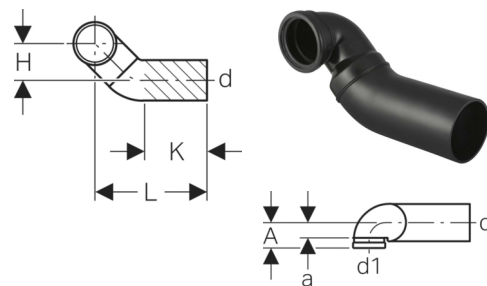

■ GEBERIT

Geberit PE Wandklosett-Bogen 90° links

- Links gekröpft, mit Erweiterung
- Mit Dichtung aus EPDM

Verwendungszweck

- Zum Anschliessen von Sanitärapparaten mit horizontalem Abgang
- Für Geberit Kombifix Elemente für Wand-WC
- Für Geberit Sanbloc Bausteine für Wand-WC
- Zum horizontalen Einbau

Lieferumfang

- Schutzdeckel

Orig.-Nr.	Ø d mm	Ø d1 mm	L cm	H cm	K cm	A cm	a cm	Gewicht kg	NPK-Nr.	Stück	Stück	CHF Stück
366913161	90	90	29	10	15	7.5	4.5	0.45	332.157	1	10	32301-0584 47.05
367913161	110	90	32	10	17	7.5	4.5	0.61	332.158	1	20	32301-0692 45.30