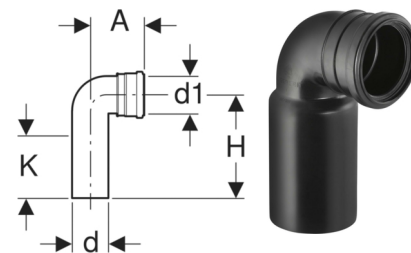

**GEBERIT Geberit PE Wandklosett-Bogen 90° lang**

- Mit Dichtung aus EPDM

**Verwendungszweck**

- Zum Anschliessen von Sanitärapparaten mit horizontalem Abgang
- Für Geberit Duofix und Geberit GIS Elemente für Wand-WC
- Zum vertikalen Einbau

**Lieferumfang**

- Schutzdeckel

Orig. Nr.	Ø d mm	Ø d1 mm	H cm	K cm	A cm	Gewicht kg	NPK-Nr.	Stück	Stück	CHF Stück
366061161	90	90	22.5	13	11.0	0.39	227.623	1	10	32301-0527 24.10
367070161	110	90	22.5	13	12.1	0.50	227.624	1	10	32301-0597 24.10