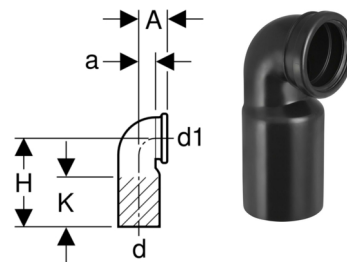

■ GEBERIT

Geberit PE Wandklosett-Bogen 90° kurz

- Für Wand-WC, mit Erweiterung
- Mit Dichtung aus EPDM

Verwendungszweck

- Zum Anschliessen von Sanitärapparaten mit horizontalem Abgang
- Für Geberit Kombifix Elemente für Wand-WC
- Für Geberit Sanbloc Bausteine für Wand-WC
- Zum vertikalen Einbau

Lieferumfang

- Schutzdeckel

Orig. Nr.	Ø d mm	Ø d1 mm	A cm	H cm	K cm	a cm	Gewicht kg	NPK-Nr.	Stück	Stück	CHF Stück	
366925161	90	90	7.5	22.5	13	4.5	0.35	332.137	1	50	32301-0586	22.75
367792161	110	110	7.5	22.5	13	4.5	0.49	332.138	1	10	32301-0678	22.75
367925161	110	90	7.5	22.5	13	4.5	0.41	332.138	1	25	32301-0695	22.05