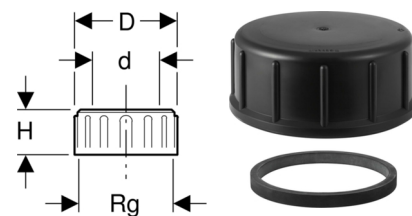

Geberit PE Verschlusskappe

• Mit Dichtung aus EPDM

Orig. Nr.	Ø d mm	Rg Zoll	D cm	H cm	Gewicht kg	NPK-Nr.	Stück	Stück		CHF Stück
379781161	32	44 x 1/8	5.6	2.6	0.02	342.331	1	10	32301-0896	6.35
360781161	40	52 x 1/6	6.4	3.3	0.04	342.332	1	10	32301-0286	5.10
362781161	48	60 x 1/8	7.5	3.2	0.01	342.333	1	10	32301-0347	6.45
361781161	50	62 x 1/6	7.4	3.3	0.04	342.334	1	10	32301-0328	5.80
363781161	56	70 x 1/6	8.5	3.5	0.07	342.335	1	10	32301-0401	7.10
364781161	63	75 x 1/6	9.0	4.2	0.07	342.336	1	10	32301-0457	10.35
365781161	75	95 x 1/6	11.2	4.5	0.14	342.337	1	10	32301-0516	15.85
366781161	90	110 x 1/4	12.9	5.0	0.18	342.338	1	10	32301-0572	17.85
367781161	110	130 x 1/4	14.9	6.5	0.28	342.341	1	10	32301-0673	18.35