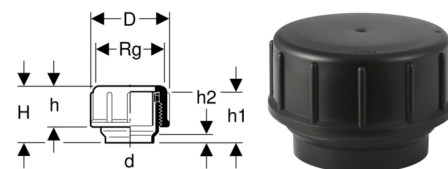

Geberit PE Stutzen mit Verschlusskappe

- Mit Dichtung aus EPDM
- Verschlusskappe aus PP

Orig. Nr.	Ø d mm	Rg Zoll	D cm	H cm	h cm	h1 cm	h2 cm	Gewicht kg	NPK-Nr.	Stück	Stück	CHF Stück
379750161	32	44 x 1/8	5.6	4.5	2.6	3.0	1.0	0.04	342.311	1	10	32301-0892 7.45
360750161	40	52 x 1/6	6.4	6.3	3.3	5.0	2.0	0.05	342.312	1	10	32301-0281 6.80
361750161	50	62 x 1/6	7.4	6.3	3.3	5.0	2.0	0.07	342.314	1	10	32301-0322 7.85
363750161	56	70 x 1/6	8.5	6.8	3.5	5.0	2.0	0.11	342.315	10	50	32301-0394 8.65
364750161	63	75 x 1/6	9.0	6.8	4.2	5.0	2.0	0.11	342.316	1	10	32301-0449 11.85
365750161	75	95 x 1/6	11.2	9.6	4.5	7.5	2.5	0.23	342.317	1	50	32301-0510 19.50
366750161	90	110 x 1/4	12.9	9.7	4.8	7.5	2.5	0.31	342.318	1	10	32301-0566 22.75
367750161	110	130 x 1/4	14.9	9.7	6.3	7.5	2.5	0.45	342.321	1	10	32301-0667 25.40