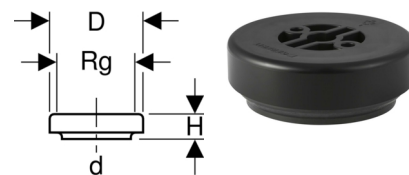

**■ GEBERIT**

**Geberit PE Stutzen mit Verschlusskappe, kurz**

- Öffnung rund
- Verschlusskappe aus PP
- Mit Dichtung aus EPDM
- Zum Reinigen und Kontrollieren von Leitungsteilen

Orig. Nr.	Ø d mm	Rg Zoll	H cm	D cm	Gewicht kg	NPK-Nr.	☞ Stück	☞ Stück	CHF Stück
367471161	110	130 x 1/4	4	14.3	0.28	342.371	1	10	32301-0633 21.50