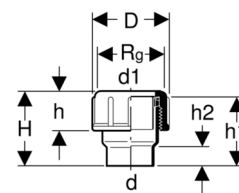

■ GEBERIT Geberit PE Stutzen mit Verschraubung reduziert

- Mit Quetschverschraubung
- Überwurfmutter aus PP
- Schleifring aus PP
- Dichtung aus EPDM

**Lieferumfang**

- Schutzdeckel

| Orig. Nr. | Ø d mm | Ø d1 mm | Rg Zoll | D cm | H cm | h cm | h1 cm | h2 cm | Gewicht kg | NPK-Nr. | ☞ Stück | ☞ Stück | CHF Stück |
|-----------|-----------|------------|------------|---------|---------|---------|----------|----------|---------------|---------|------------|------------|---------------------|
| 364753161 | 63 | 56 | 70 x 1/6 | 6.8 | 6.8 | 3.5 | 5 | 2 | 0.1 | 342.236 | 1 | 10 | 32301-0451 13.65 |