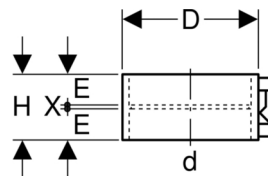

Geberit PE Elektromuffe

- Mit Geberit Elektroschweißgeräten schweisssbar
- Zum zugfesten und unlösbaren Verbinden von Rohren und Formstücken

Orig. Nr.	Ø d mm	D cm	H cm	E cm	X cm	Gewicht kg	NPK-Nr.	☐ Stück	☐ Stück	CHF Stück	
360771161	40	5.2	6	2.8	0.3	0.05	341.312	1	12	32301-0283	5.00
361771161	50	6.2	6	2.8	0.3	0.06	341.314	1	12	32301-0324	4.80
363771161	56	6.8	6	2.8	0.3	0.08	341.315	1	12	32301-0396	5.05
364771161	63	7.6	6	2.8	0.3	0.09	341.316	1	12	32301-0452	5.20
365771161	75	8.9	6	2.8	0.3	0.11	341.317	1	12	32301-0511	5.45
366771161	90	10.4	6	2.8	0.3	0.12	341.318	1	12	32301-0567	5.80
367771161	110	12.5	6	2.8	0.3	0.16	341.321	1	12	32301-0668	6.70
368771161	125	14.2	6	2.8	0.3	0.19	341.322	1	8	32301-0749	8.00
312771161	135	15.0	6	2.8	0.3	0.20	341.322	1	6	32301-1134	13.35
369771161	160	17.8	6	2.8	0.3	0.26	341.323	1	6	32301-0791	11.25