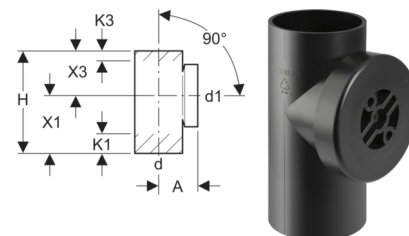

GEBERIT Geberit PE Putzstück 90°
Mit runder Serviceöffnung

Lieferumfang

- Dichtung aus EPDM
- Verschlusskappe aus PP

Orig. Nr.	Ø d mm	Ø d1 mm	H cm	A cm	K1 cm	K3 cm	X1 cm	X3 cm	Gewicht kg	NPK-Nr.	📦 Stück	📦 Stück		CHF Stück
364451161	63	63	17.5	9.0	4.5	1	10.5	7.0	0.22	315.436	1	10	32301-0428	23.20
365451161	75	75	17.5	9.5	3.5	0	10.5	7.0	0.32	315.437	1	60	32301-0486	28.20
366451161	90	90	20.0	11.0	3.0	0	12.0	8.0	0.42	315.438	1	10	32301-0545	34.70
367451161	110	110	24.0	9.0	4.5	0	13.5	10.5	0.71	315.441	1	25	32301-0630	27.80
368451161	125	110	25.0	13.0	6.0	1	15.0	10.0	0.74	315.442	1	20	32301-0722	47.60
369451161	160	110	35.0	15.0	12.0	4	21.0	14.0	1.32	315.443	1	10	32301-0772	98.00