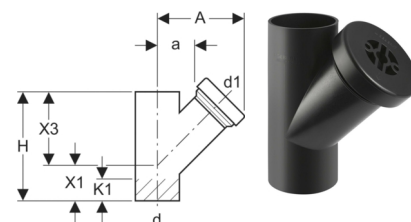

**GEBERIT** Geberit PE Putzstück 45°  
Mit runder Serviceöffnung

**Lieferumfang**

- Dichtung aus EPDM
- Verschlusskappe aus PP

Orig. Nr.	Ø d mm	Ø d1 mm	H cm	A cm	K1 cm	X1 cm	X3 cm	a cm	Gewicht kg	NPK-Nr.	☞ Stück	☞ Stück	CHF Stück	
367453161	110	110	27.0	19.5	5.5	9.0	18	6.5	0.75	315.421	1	20	32301-0631	32.50
368453161	125	110	30.0	20.0	7.0	10.0	20	7.0	0.91	315.422	1	45	32301-0723	44.25
369453161	160	110	37.5	22.0	11.0	12.5	25	9.0	1.49	315.423	1	10	32301-0773	98.00