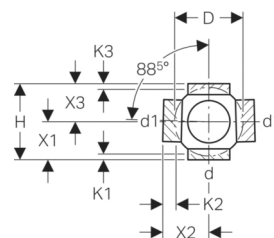

Geberit PE Mehrfach-Abzweig 3-teilig 90°

• Dreifach, Anschlüsse 90° versetzt

Orig. Nr.	Ø d mm	Ø d1 mm	H cm	D cm	K1 cm	K2 cm	K3 cm	X1 cm	X2 cm	X3 cm	Gewicht kg	NPK-Nr.	☞ Stück	☞ Stück	CHF Stück	
364605161	63	63	16	10	1.5	4.5	1.5	8.0	10.0	8.0	0.21	314.716	1		32301-0438	39.65
365605161	75	75	16	12	1.5	3.5	1.5	8.0	10.0	8.0	0.28	314.717	1		32301-0497	43.40
367605161	110	110	20	17	1.5	4.0	1.5	10.0	12.0	10.0	0.60	314.721	1	10	32301-0652	52.95
368605161	125	110	20	18	1.5	4.0	1.5	10.0	12.0	10.0	0.67	314.742	1		32301-0738	62.90