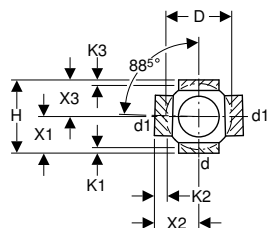

Geberit PE Mehrfach-Abzweig 3-teilig 90°

Lief.-Nr.	d0 mm	d10 mm	X1 cm	X2 cm	X3 cm	H cm	K1 cm	K2 cm	K3 cm	D cm	Art.-Nr.
364.605.16.1	63	63	8	10	8	16	1.5	4.5	1.5	10	32301-0438
365.605.16.1	75	75	8	10	8	16	1.5	3.5	1.5	12	32301-0497
367.605.16.1	110	110	10	12	10	20	1.5	4	1.5	17	32301-0652
368.605.16.1	125	110	10	12	10	20	1.5	4	1.5	18	32301-0738