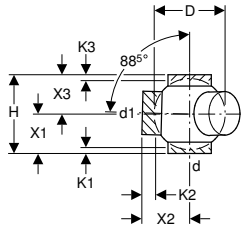

Geberit PE Eck-Abzweig 135°

Lief.-Nr.	d0 mm	d10 mm	X1 cm	X2 cm	X3 cm	H cm	K1 cm	K2 cm	K3 cm	D cm	Art.-Nr.
364.370.16.1	63	63	8	10	8	16	1.5	4.5	1.5	10	32301-0427
365.375.16.1	75	75	8	10	8	16	1.5	3.5	1.5	12	32301-0485
366.380.16.1	90	90	9	11	9	18	2	4	2	14	32301-0544
367.365.16.1	110	56	10	12	10	20	1.5	1.5	1.5	17	32301-0625
367.370.16.1	110	63	10	12	10	20	1.5	1.5	1.5	17	32301-0626
367.375.16.1	110	75	10	12	10	20	1.5	1.5	1.5	17	32301-0627
367.380.16.1	110	90	10	12	10	20	1.5	1.5	1.5	17	32301-0628
367.385.16.1	110	110	10	12	10	20	1.5	4	1.5	17	32301-0629
368.385.16.1	125	110	10	12.5	10	20	1.5	4	1.5	18	32301-0721
369.385.16.1	160	110	12.5	16	12.5	25	2	1.5	2	23	32301-0771