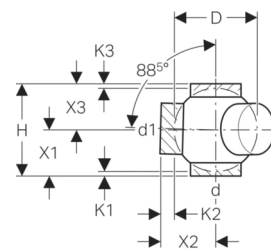

Geberit PE Eck-Abzweig 135°

• Anschlüsse 135° versetzt

| Orig. Nr. | Ø d mm | Ø d1 mm | H cm | D cm | K1 cm | K2 cm | K3 cm | X1 cm | X2 cm | X3 cm | Gewicht kg | NPK-Nr. | 📦 Stück | 📦 Stück | 32301-XXXX | CHF Stück |
|-----------|-----------|------------|---------|---------|----------|----------|----------|----------|----------|----------|---------------|---------|------------|------------|------------|--------------|
| 364370161 | 63 | 63 | 16 | 10 | 1.5 | 4.5 | 1.5 | 8.0 | 10.0 | 8.0 | 0.18 | 314.616 | 1 | | 32301-0427 | 34.70 |
| 365375161 | 75 | 75 | 16 | 12 | 1.5 | 3.5 | 1.5 | 8.0 | 10.0 | 8.0 | 0.24 | 314.617 | 1 | | 32301-0485 | 36.50 |
| 366380161 | 90 | 90 | 18 | 14 | 2.0 | 4.0 | 2.0 | 9.0 | 11.0 | 9.0 | 0.36 | 314.618 | 1 | | 32301-0544 | 42.05 |
| 367365161 | 110 | 56 | 20 | 17 | 1.5 | 1.5 | 1.5 | 10.0 | 12.0 | 10.0 | 0.42 | 314.641 | 1 | 80 | 32301-0625 | 40.90 |
| 367370161 | 110 | 63 | 20 | 17 | 1.5 | 1.5 | 1.5 | 10.0 | 12.0 | 10.0 | 0.52 | 314.641 | 1 | | 32301-0626 | 42.65 |
| 367375161 | 110 | 75 | 20 | 17 | 1.5 | 1.5 | 1.5 | 10.0 | 12.0 | 10.0 | 0.51 | 314.641 | 1 | | 32301-0627 | 40.90 |
| 367380161 | 110 | 90 | 20 | 17 | 1.5 | 1.5 | 1.5 | 10.0 | 12.0 | 10.0 | 0.54 | 314.641 | 1 | 10 | 32301-0628 | 42.65 |
| 367385161 | 110 | 110 | 20 | 17 | 1.5 | 4.0 | 1.5 | 10.0 | 12.0 | 10.0 | 0.58 | 314.621 | 1 | 10 | 32301-0629 | 37.75 |
| 368385161 | 125 | 110 | 20 | 18 | 1.5 | 4.0 | 1.5 | 10.0 | 12.5 | 10.0 | 0.60 | 314.642 | 1 | 10 | 32301-0721 | 49.35 |
| 369385161 | 160 | 110 | 25 | 23 | 2.0 | 1.5 | 2.0 | 12.5 | 16.0 | 12.5 | 1.08 | 314.643 | 1 | | 32301-0771 | 90.10 |