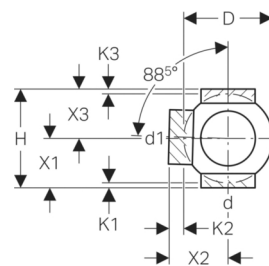

GEBERIT Geberit PE Eck-Abzweig 90°

• Anschlüsse 90° versetzt

Orig. Nr.	Ø d mm	Ø d1 mm	D cm	H cm	K1 cm	K2 cm	K3 cm	X1 cm	X2 cm	X3 cm	Gewicht kg	NPK-Nr.	📦 Stück	📦 Stück	32301-XXXX	CHF Stück
364320161	63	63	10	16	1.5	4.5	1.5	8.0	10.0	8.0	0.18	314.616	1	30	32301-0426	34.70
365325161	75	75	12	16	1.5	3.5	1.5	8.0	10.0	8.0	0.23	314.617	1		32301-0484	36.50
366330161	90	90	14	18	2.0	4.0	2.0	9.0	11.0	9.0	0.36	314.618	1	10	32301-0543	42.05
367315161	110	56	17	20	1.5	1.5	1.5	10.0	12.0	10.0	0.55	314.641	1	10	32301-0620	42.65
367320161	110	63	17	20	1.5	1.5	1.5	10.0	12.0	10.0	0.54	314.641	1	10	32301-0621	42.65
367325161	110	75	17	20	1.5	1.5	1.5	10.0	12.0	10.0	0.50	314.641	1	10	32301-0622	42.65
367330161	110	90	17	20	1.5	1.5	1.5	10.0	12.0	10.0	0.54	314.641	1	10	32301-0623	39.30
367335161	110	110	17	20	1.5	4.0	1.5	10.0	12.0	10.0	0.57	314.621	1	10	32301-0624	37.75
368335161	125	110	18	20	1.5	4.0	1.5	10.0	12.5	10.0	0.60	314.642	1	10	32301-0720	49.35
369335161	160	110	23	25	2.0	1.5	2.0	12.5	16.0	12.5	1.06	314.643	1		32301-0770	91.70