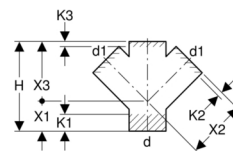

**■ GEBERIT**

**Geberit PE Doppel-Abzweig 45°**

• Zum vertikalen Einbau

Orig. Nr.	Ø d mm	Ø d1 mm	H cm	K1 cm	K2 cm	K3 cm	X1 cm	X2 cm	X3 cm	Gewicht kg	NPK-Nr.	Stück	Stück	CHF Stück
367235161	110	110	27	5	1.5	1.5	9	18	18	0.65	314.411	1	15	32301-0614 34.70