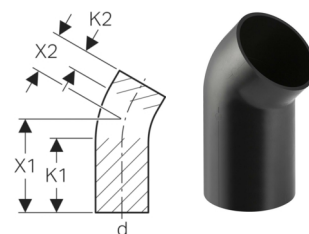

**■ GEBERIT** Geberit PE Bogen 45° mit langem Schenkel

Orig. Nr.	Ø d mm	K1 cm	K2 cm	X1 cm	X2 cm	Gewicht kg	NPK-Nr.	☞ Stück	☞☞ Stück		CHF Stück
365046161	75	6	2.0	9.1	5	0.1	313.217	1	10	32301-0470	6.20
367046161	110	11	2.5	14.7	6	0.3	313.221	1	10	32301-0595	6.20