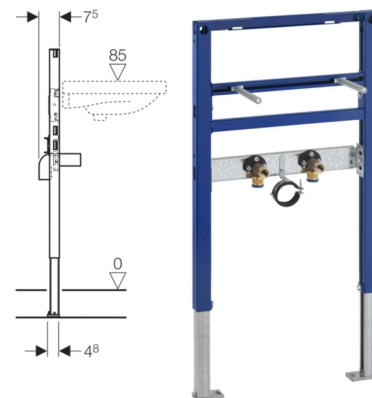

GEBERIT

Duofix Element für Waschtisch, 82-98 cm, Standarmatur**Verwendungszwecke:**

- Für Trockenbau
- Zum Einbau in teilhohe Vorwandinstallationen
- Zum Einbau in teilhohe Geberit Duofix Systemwände
- Zur Montage von Waschtischen
- Für Standarmaturen
- Für Fussbodenaufbauten 0–20 cm
- Nicht geeignet für Wasserstrecken mit Unterputzabsperrentil JRG
- LegioStop® und Anschluss-T-Stück
- Nicht geeignet für Wasserzählerstrecken mit Unterputzabsperrentil JRG
- LegioStop® und Anschluss-T-Stück

Eigenschaften:

- Selbsttragender Rahmen pulverbeschichtet
- Rahmen mit Bohrlöchern \varnothing 9 mm für Befestigung im Holzständerbau
- Rahmen vorbereitet für Einbau einer zusätzlichen Traverse für Armaturen
- Fussstützen verzinkt
- Fussstützen verstellbar 0–20 cm
- Fussstützen mit Rutschhemmung
- Fussplatten drehbar
- Fussplattentiefe passend zum Einbau in U-Profile UW 50 und UW 75
- und Geberit Duofix Systemschienen
- Befestigungsabstand Waschtisch 5–38 cm
- Befestigung für Anschlussbogen höhenverstellbar und schallgedämmt
- Traverse Armatur höhen- und tiefenverstellbar

Lieferumfang:

- 2 Anschlusswinkel Rp 1/2" / R 1/2", MF-fähig
- 2 Schalldämmunterlagen
- 2 Dämmhülsen
- 2 Gewindestangen M10
- Befestigungsmaterial

Orig. Nr.	B cm	H cm	T cm	Gewicht kg	NPK-Nr.	Stück	Stück	CHF Stück
111492001	50	82-98	7.5	9.6	221.212	1	20	32402-0087 205.80