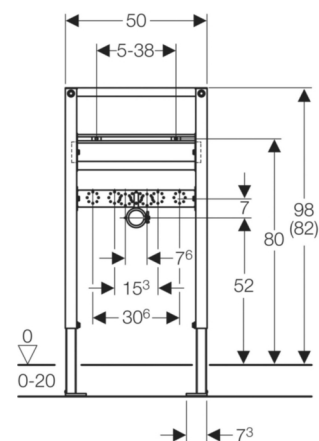

GEBERIT

Duofix Element für Waschtisch, 82-98 cm, Standarmatur**Verwendungszwecke:**

- Für Trockenbau
- Zum Einbau in teilhohe Vorwandinstallationen
- Zum Einbau in teilhohe Geberit Duofix Systemwände
- Zur Montage von Waschtischen
- Für Standarmaturen
- Für Fussbodenaufbauten 0–20 cm
- Nicht geeignet für Wasserstrecken mit Unterputzabsperrentil JRG
- LegioStop® und Anschluss-T-Stück
- Nicht geeignet für Wasserzählerstrecken mit Unterputzabsperrentil JRG
- LegioStop® und Anschluss-T-Stück

Eigenschaften:

- Selbsttragender Rahmen pulverbeschichtet
- Rahmen mit Bohrlöchern \varnothing 9 mm für Befestigung im Holzständerbau
- Rahmen vorbereitet für Einbau einer zusätzlichen Traverse für Armaturen
- Fussstützen verzinkt
- Fussstützen verstellbar 0–20 cm
- Fussstützen mit Rutschhemmung
- Fussplatten drehbar
- Fussplattentiefe passend zum Einbau in U-Profile UW 50 und UW 75
- und Geberit Duofix Systemschienen
- Befestigungsabstand Waschtisch 5–38 cm
- Befestigung für Anschlussbogen höhenverstellbar und schallgedämmt
- Traverse Armatur höhen- und tiefenverstellbar

Lieferumfang:

- 2 Anschlusswinkel Rp 1/2" / R 1/2", MF-fähig
- 2 Schalldämmunterlagen
- 2 Dämmhülsen
- 2 Gewindestangen M10
- Befestigungsmaterial

Orig. Nr.	B cm	H cm	T cm	Gewicht kg	NPK-Nr.	Stück	Stück	CHF Stück
111492001	50	82-98	7.5	9.6	221.212	1	20	32402-0087 205.80