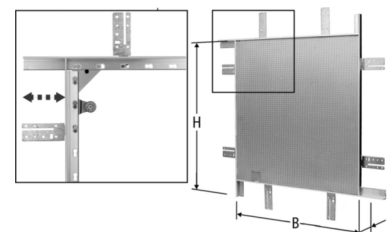

Optiflex-Revisionsrahmen «Zoom» 86042

• Für Wandplatten, stufenlos verstellbar, Stahl

Orig. Nr.	T mm	H mm	B mm	Gewicht kg	NPK-Nr.	Stück		CHF Stück
8604221	21	190 - 509	190 - 615	1.91	371.171	1	32107-0339	308.70
8604222	21	190 - 615	190 - 803	3.04	371.172	1	32107-0340	412.65