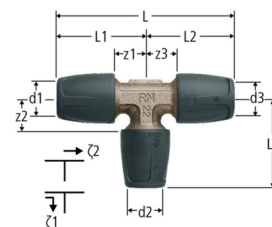

Profix T-Stück 85142

- PN 10, Rotguss CC499K

Orig. Nr.	d mm	d1 mm	d2 mm	z mm	z1 mm	z2 mm	L mm	L1 mm	L2 mm	L3 mm	Gewicht kg	NPK-Nr.	☐ Stück	☐☐ Stück		CHF Stück
8514221	16	16	16	18	18	18	104	52	52	52	0.19	331.611	10	100	32107-0638	23.10
8514222	16	20	16	18	20	18	104	52	52	52	0.21	331.632	10	100	32107-0639	32.15
8514223	20	16	16	20	18	18	106	54	52	52	0.21	331.632	10	100	32107-0640	32.15
8514224	20	16	20	20	18	20	108	54	54	52	0.22	331.632	10	100	32107-0641	32.80
8514225	20	20	16	20	20	18	106	54	52	54	0.22	331.632	10	100	32107-0642	32.15
8514226	20	20	20	20	20	20	108	54	54	54	0.23	331.612	10	70	32107-0643	35.30
8514227	25	16	20	22	22	22	120	64	56	56	0.31	331.633	10	50	32107-0703	54.60
8514228	25	16	25	22	22	22	128	64	56	56	0.36	331.633	10	50	32107-0704	54.60
8514229	25	20	20	22	22	22	120	64	56	56	0.32	331.633	10	50	32107-0705	54.60
8514230	25	20	25	22	22	22	128	64	64	56	0.37		10	40	32107-0706	54.60
8514231	25	25	25	22	22	22	128	64	64	64	0.42	331.613	10	40	32107-0707	54.60