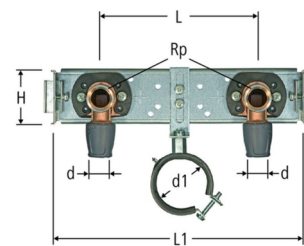

### Profix Waschtisch-Modul 85123

passend in GIS-Profil, mit schallgeschütztem Optiflex-prOfix-Anschlusswinkel 85117, Ablaufhalterung, selbstklebendem Dichtflansch und Befestigungsclips.

Stahl, Kunststoff

Orig. Nr.	d mm	Rp Zoll	d1 mm	L mm	L1 mm	H mm	Gewicht kg	NPK-Nr.	 Stück	 Stück	CHF Stück
8512321	16	1/2	48-53	153	248	54	0.85	322.621	1	12	32107-0667 124.80