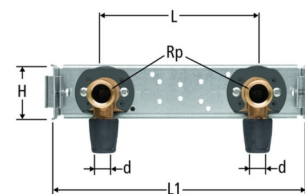

Profix Armatureträger 85122

- Passend in GIS-Profil, mit schallgeschütztem Optiflex-Profix-Anschlusswinkel 85117
- Mit selbstklebendem Dichtflansch, PN 10, Rotguss CC499K

Orig. Nr.	d mm	Rp Zoll	L mm	L1 mm	H mm	Gewicht kg	NPK-Nr.	 Stück	 Stück		CHF Stück
8512221	16	1/2	153	248	54	0.85	322.611	1	15	32107-0665	108.20
8512222	20	1/2	153	248	54	0.85	322.612	1	20	32107-0666	118.60