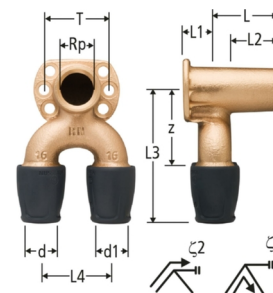

**Profix Doppel-Anschlusswinkel 85119**

• PN 10, mit Wandflansch, Rotguss CC499K

Orig.-Nr.	d mm	Rp Zoll	d1 mm	z mm	L mm	L1 mm	L2 mm	L3 mm	H1 mm	H2 mm	T mm	Gewicht kg	NPK-Nr.	☞ Stück	☞☞ Stück	CHF Stück	
8511921	16	1/2	16	45	57	18	13	42	19	80	40	0.35	322.251	1	50	32107-0670	58.80
8511922	20	1/2	16	45	57	18	13	42	19	80	40	0.36	322.252	1	50	32107-0671	64.50
8511923	20	1/2	20	45	57	18	13	42	19	80	40	0.38	322.252	1	40	32107-0672	65.55