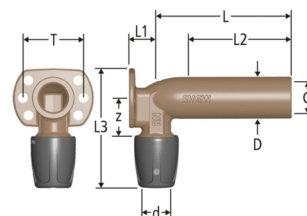

Profix Anschlusswinkel lang 85116

mit Wandflansch

Rotguss

Orig. Nr.	G Zoll	d mm	z mm	L mm	L1 mm	L2 mm	H1 mm	H2 mm	D mm	x mm	Gewicht kg	NPK-Nr.	 Stück	 Stück	Pestalozzi-Nr.	CHF Stück
8511621	1/2	16	25	108	18	79	20	60	28	40	0.4		1	45	32107-0716	60.65
8511622	1/2	20	25	108	18	79	20	60	28	40	0.4		1	40	32107-0717	65.35
8511623	1/2	16	25	83	18	54	20	60	28	40	0.3	322.211	1	50	32107-0714	45.90
8511624	1/2	20	25	83	18	54	20	60	28	40	0.3	322.212	1	50	32107-0715	49.85