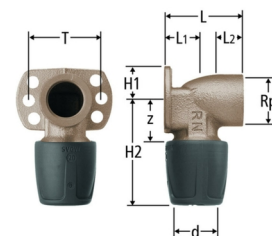

Profix Anschlusswinkel 85115

• PN 10, mit Wandflansch, Rotguss CC499K

Orig. Nr.	d mm	Rp Zoll	z mm	L mm	L1 mm	L2 mm	L3 mm	T mm	Gewicht kg	NPK-Nr.	☞ Stück	☞ Stück	CHF Stück
8511521	16	1/2	20	43	18	11	54	40	0.16	322.211	10	80	32107-0622 19.05
8511524	16	1/2	25	63	18	35	59	40	0.25	322.211	10	70	32107-0668 30.80
8511522	20	1/2	22	43	18	11	56	40	0.18	322.212	10	100	32107-0623 24.35
8511525	20	1/2	25	63	18	35	60	40	0.24	322.212	10	70	32107-0669 36.10
8511523	20	3/4	25	45	18	13	59	48	0.23	322.232	10	80	32107-0624 30.70