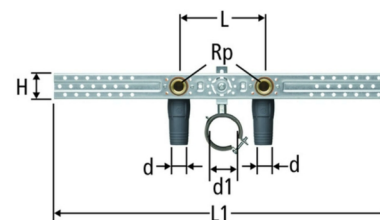

**Profix Anschluss-Set WT 85113**

• PN 10, für Waschtisch, mit Ablaufhalterung 85068, Rotguss CC499K, Kunststoff

| Orig. Nr. | d<br>mm | Rp<br>Zoll | d1<br>mm | L<br>mm | L1<br>mm | H<br>mm | Gewicht<br>kg | NPK-Nr. |  Stück |  Stück | CHF<br>Stück     |
|-----------|---------|------------|----------|---------|----------|---------|---------------|---------|---|---|------------------|
| 8511321   | 16      | 1/2        | 48 - 53  | 153     | 600      | 46      | 0.95          | 322.621 | 1   | 5   | 32107-0621 95.20 |