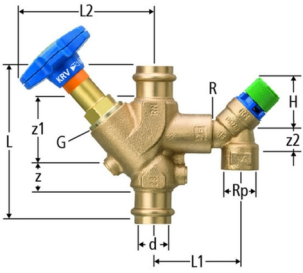

**Optipress-Aquaplus-Absperr-Sicherheitsgarnitur SW 81168**

- Zu Stand-Wassererwärmer, Sicherheitsventil 6 bar fest eingestellt, mit Easy-Top-Oberteil
- Bestehend aus kombiniertem Rückflussverhinderer / Absperrventil KRV und Sicherheitsventil 13000, Rotguss CC246E

Orig. Nr.	d mm	Rp Zoll	R Zoll	z mm	z1 mm	z2 mm	L mm	L1 mm	L2 mm	H mm	Gewicht kg	NPK-Nr.	Stück	CHF Stück
8116824	22	3/4	3/4	19	59	15	126	70	94	50	0.80	612.414	1	32108-0318 251.70
8116825	28	3/4	3/4	22	65	15	135	75	115	50	0.90	612.415	1	32108-0319 288.10
8116826	35	3/4	3/4	24	79	15	155	80	130	50	1.00	612.416	1	32108-0320 375.45
8116827	42	1	1	24	79	15	155	80	130	87	1.05	612.417	1	32108-0321 519.00
8116830	35	1	1	29	84	15	185	80	147	87	1.76	612.416	1	32108-2210 471.15