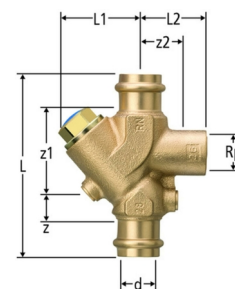

Optipress-Aquaplus-Rückflussverhinderer 81164

• PN 16, mit Innengewinde, für den direkten Anschluss von Sicherheitsventil 13000, Rotguss CC246E

Orig. Nr.	d mm	Rp Zoll	z mm	z1 mm	z2 mm	L mm	L1 mm	L2 mm	Gewicht kg	NPK-Nr.	☞ Stück	☞☞ Stück	CHF Stück	
8116424	22	3/4	19	59	29	126	45	44	0.52	614.854	1	45	32108-0310	144.60
8116425	28	3/4	22	65	34	135	58	49	0.76	614.855	1	30	32108-0311	145.10
8116426	35	3/4	24	79	39	155	67	54	1.15	614.856	1	25	32108-0312	192.95
8116430	35	1	24	79	27	155	67	44	0.80	614.856	1	25	32108-2208	193.45
8116427	42	1	29	84	27	185	78	44	1.61	614.857	1	17	32108-0313	237.15