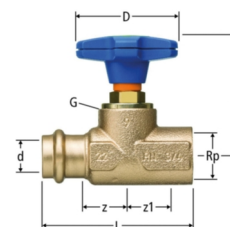

Optipress-Aquaplust-Geradsitzventil 82208

• Ausgang mit Innengewinde, mit Easy-Top-Oberteil, Rotguss CC246E

Orig.-Nr.	d mm	Rp Zoll	G Zoll	z mm	z1 mm	L mm	H mm	D mm	Gewicht kg	NPK-Nr.	☞ Stück	☞ Stück	CHF Stück
8220824	22	3/4	3/4	26	23	88	73	60	0.42	623.464	1	70	32108-0468 80.10
8220825	28	1	1	36	28	105	89	73	0.72	623.465	1	35	32108-0469 98.80