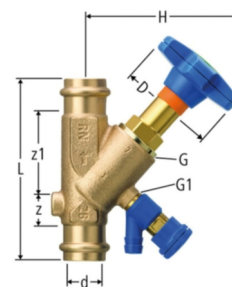

Optipress-Aquaplus-Schrägsitzventil 82202

- PN 16, mit Entleerventil, mit Easy-Top-Oberteil, Rotguss CC246E

Orig. Nr.	d mm	G Zoll	G1 Zoll	z mm	z1 mm	L mm	H mm	D mm	Gewicht kg	NPK-Nr.	☞ Stück	☞☞ Stück	CHF Stück	
8220222	15	1/2	1/4	15	46	105	85	60	0.39	621.442	1	15	32108-0438	88.95
8220223	18	1/2	1/4	15	46	105	85	60	0.40	621.443	1	15	32108-0439	94.15
8220224	22	3/4	1/4	19	59	126	98	60	0.55	621.444	1	10	32108-0440	103.50
8220225	28	1	1/4	22	65	135	115	73	0.79	621.445	1	10	32108-0441	123.25
8220226	35	1 1/4	1/4	24	79	155	131	73	0.80	621.446	1	10	32108-2287	172.15
8220227	42	1 1/2	1/4	29	84	185	154	98	1.91	621.447	1	5	32108-0443	243.40
8220228	54	2	1/4	30	105	215	178	98	2.80	621.448	1		32108-0444	304.75