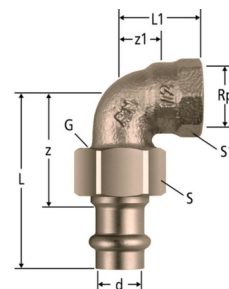

**Optipress-Winkelverschraubung 81047**

• PN 16, mit Innengewinde, Rotguss CC499K

Orig. Nr.	d mm	Rp Zoll	G Zoll	z mm	z1 mm	L mm	L1 mm	S mm	Gewicht kg	NPK-Nr.	☞ Stück	☞☞ Stück	CHF Stück	
8104722	15	1/2	3/4	39	17	61	30	30	0.19	266.512	1	90	32108-0265	37.80
8104724	18	3/4	1	43	22	65	33	36	0.24		1	100	32108-1937	39.45
8104725	22	3/4	1	47	20	71	35	37	0.29	266.514	1	50	32108-0267	53.05
8104726	22	1	1	50	23	74	40	37	0.35		1	45	32108-0268	59.80
8104729	28	1	1 1/4	56	26	80	43	46	0.46	266.515	1	30	32108-0269	66.60
8104731	35	1 1/4	1 1/2	61	32	87	51	53	0.62	266.516	1	25	32108-0270	89.45
8104733	42	1 1/2	1 3/4	70	36	106	55	60	0.91	266.517	1	15	32108-0271	122.75
8104734	54	2	2?	77	43	117	67	78	1.44	266.518	1	10	32108-0272	223.60