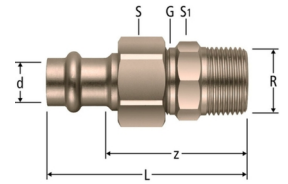

Optipress-Verschraubung 81046

• PN 16, mit Aussengewinde, Rotguss CC499K

Orig. Nr.	d mm	R Zoll	G Zoll	z mm	L mm	S mm	S1 mm	Gewicht kg	NPK-Nr.	 Stück	 Stück	CHF Stück	
8104620	15	1/2	3/4	43	65	30	28	0.18	266.332	1	75	32108-0254	20.00
8104621	15	3/4	3/4	45	67	30	28	0.19		1	100	32108-0255	21.95
8104622	18	1/2	3/4	45	67	30	28	0.18	266.333	1	100	32108-0256	24.45
8104623	18	3/4	3/4	47	69	30	28	0.20	336.122	1	70	32108-0257	26.15
8104624	22	1/2	1	56	80	37	34	0.27		1	60	32108-0258	33.30
8104625	22	3/4	1	57	81	37	34	0.27	266.334	1	50	32108-0259	33.30
8104627	22	1	1	60	84	37	34	0.27		1	50	32108-0260	33.30
8104628	28	3/4	1 1/4	58	82	46	44	0.31		1	80	32108-1939	47.45
8104629	28	1	1 1/4	55	78	46	44	0.31	266.335	1	50	32108-0261	44.10
8104631	35	1 1/2	1 1/2	75	101	53	50	0.68	266.336	1	25	32108-0262	57.20
8104633	42	1 1/2	1 3/4	65	101	60	55	0.60	266.337	1	40	32108-0263	65.00
8104634	54	2	2 3/8	67	107	78	70	0.97	266.338	1	30	32108-0264	116.50