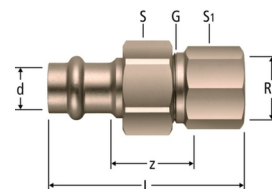

## Optipress-Verschraubung 81044

• PN 16, mit Innengewinde, Rotguss CC499K

Orig. Nr.	d mm	Rp Zoll	G Zoll	z mm	L mm	S mm	S1 mm	Gewicht kg	NPK-Nr.	 Stück	 Stück	CHF Stück	
8104421	15	1/2	3/4	28	63	30	27	0.18	266.212	1	100	32108-0244	21.55
8104422	15	3/4	3/4	29	66	36	34	0.23		1	75	32108-0245	22.60
8104423	18	1/2	3/4	31	66	30	27	0.18	266.213	1	90	32108-0246	24.55
8104424	18	3/4	3/4	29	66	36	34	0.23	336.132	1	75	32108-0247	26.15
8104425	22	3/4	1	34	72	37	34	0.28	266.214	1	60	32108-0248	28.20
8104426	22	1	1	30	70	50	43	0.37		1	45	32108-0249	28.30
8104427	28	3/4	1 1/4	23	63	46	32	0.26		1	120	32108-1938	44.10
8104429	28	1	1 1/4	35	76	46	43	0.45	266.215	1	50	32108-0250	34.15
8104431	35	1 1/4	1 1/2	38	83	53	50	0.57	266.216	1	30	32108-0251	55.15
8104433	42	1 1/2	1 3/4	41	96	60	56	0.60	266.217	1	45	32108-0252	62.40
8104434	54	2	2 3/8	22	84	78	66	0.78	266.218	1	30	32108-0253	110.25