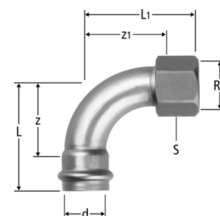

Optipress-Inox-Bogen 90° 80008

• PN 16, mit Innengewinde, Edelstahl 1.4401

Orig. Nr.	d mm	Rp Zoll	z mm	z1 mm	L mm	L1 mm	S mm	Gewicht kg	NPK-Nr.	 Stück	 Stück	CHF Stück
8000822	15	1/2	16	26	38	39	24	0.05	262.252	5	300	32108-0598 25.90
8000824	18	3/4	18	29	40	44	30	0.08	262.253	5	210	32108-0599 29.55
8000825	22	3/4	26	40	49	55	30	0.10	262.254	5	200	32108-0600 35.60
8000826	28	1	34	53	58	70	36	0.15	262.255	5	100	32108-0601 46.50
8000827	35	1 1/4	33	54	59	69	46	0.21	262.256	5	100	32108-0602 79.60