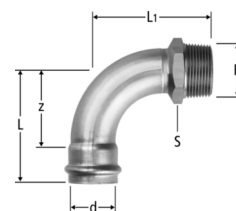

**Optipress-Inox-Bogen 90° 80005**

• PN 16, mit Aussengewinde, Edelstahl 1.4401

Orig. Nr.	d mm	R Zoll	z mm	L mm	L1 mm	S mm	Gewicht kg	NPK-Nr.	 Stück	 Stück	CHF Stück	
8000522	15	1/2	16	38	44	22	0.06	262.212	5	400	32108-0578	19.45
8000523	18	1/2	18	40	46	22	0.06	262.213	5	75	32108-0579	19.45
8000524	18	3/4	18	40	50	27	0.07		5	300	32108-0580	26.45
8000525	22	3/4	26	49	61	27	0.10	262.214	5	200	32108-0581	25.40
8000526	28	1	34	58	73	34	0.17	262.215	5	125	32108-0582	35.50
8000527	35	1 1/4	33	59	78	43	0.29	262.216	5	75	32108-0583	51.00
8000528	42	1 1/2	50	87	102	50	0.45	262.217	1	45	32108-0584	89.45
8000529	54	2	65	105	121	63	0.61	262.218	1	24	32108-0585	115.45