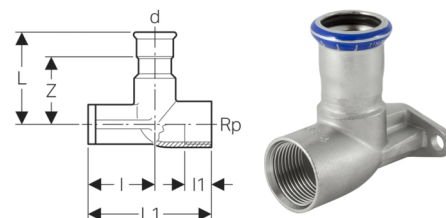

**■ GEBERIT Geberit Mapress Armaturenanschlusswinkel mit Wandabstandflansch**

- Pressindikator
- Unverpresst undicht
- Zwei Befestigungspunkte
- Dichtring aus CIIR schwarz
- Pressmuffe mit transparentem Schutzstopfen

Orig. Nr.	Ø d mm	Rp Zoll	L cm	L1 cm	Z cm	l cm	l1 cm	Gewicht kg	NPK-Nr.	Stück	Stück	CHF Stück
33423	15	1/2	5.0	6.5	3.0	3.5	1.5	0.15	263.122	1	10	32110-0222 21.15
33425	18	1/2	5.0	6.5	3.0	3.5	1.5	0.15	263.123	1	10	32110-0223 22.50
33427	22	3/4	5.4	6.5	3.3	3.1	1.6	0.18	263.124	1	5	32110-0224 29.20