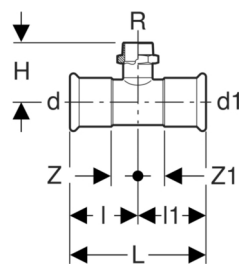

GEBERIT

Geberit Mapress T-Stück mit Aussengewinde

- Pressindikator
- Unverpresst undicht
- Dichtring aus CIIR schwarz
- Pressmuffe mit transparentem Schutzstopfen

Orig. Nr.	Ø d mm	R Zoll	Ø d1 mm	L cm	I cm	I1 cm	H cm	Z cm	Z1 cm	Gewicht kg	NPK-Nr.	☞ Stück	☞ Stück	CHF Stück	
31454	15	1/2	15	6.4	3.2	3.2	3.4	1.2	1.2	0.09	264.152	1	10	32110-0111	17.95
31455	18	1/2	18	6.8	3.4	3.4	3.6	1.4	1.4	0.10	264.153	1	10	32110-0112	17.95
31458	22	3/4	22	7.4	3.7	3.7	4.2	1.6	1.6	0.16	264.164	1	10	32110-0113	19.80
31461	28	1	28	8.4	4.2	4.2	4.8	1.9	1.9	0.20	264.325	1	10	32110-0115	21.90
31464	35	1 1/4	35	10.0	5.0	5.0	5.4	2.4	2.4	0.30	264.336	1	10	32110-0116	26.45