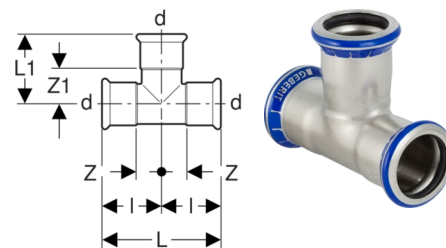

GEBERIT

Geberit Mapress T-Stück egal

- Pressindikator
- Unverpresst undicht
- Dichtring aus CIIR schwarz
- Pressmuffe mit transparentem Schutzstopfen

Orig. Nr.	Ø d mm	L cm	L1 cm	Z cm	Z1 cm	l cm	Gewicht kg	NPK-Nr.	☐ Stück	☐ Stück	CHF Stück	
31002	15	6.4	3.9	1.2	1.9	3.2	0.07	264.112	1	20	32110-0065	15.35
31003	18	6.8	4.1	1.4	2.1	3.4	0.08	264.113	1	20	32110-0066	15.85
31004	22	7.4	4.4	1.6	2.3	3.7	0.11	264.114	1	20	32110-0067	16.70
31005	28	8.4	5.0	1.9	2.7	4.2	0.15	264.115	1	10	32110-0068	20.00
31006	35	10.0	5.7	2.4	3.1	5.0	0.21	264.116	1	10	32110-0069	24.60
31007	42	11.4	6.5	2.7	3.5	5.7	0.29	264.117	1	4	32110-0070	35.20
31008	54	13.8	7.7	3.4	4.2	6.9	0.42	264.118	1	2	32110-0071	40.65
31009	76.1	23.0	11.0	6.2	5.7	11.5	1.26	264.121	1	5	32110-0418	178.95
31010	88.9	26.0	12.8	7.0	6.8	13.0	1.70	264.122	1	5	32110-0419	185.20
31011	108	31.0	15.3	8.0	7.8	15.5	2.51	264.123	1	5	32110-0420	225.75