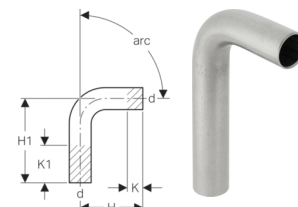

Geberit Mapress Rohrbogen 90°

Verwendungszweck

- Verwendungsübersicht: Geberit Mapress Edelstahl für flüssige Medien
- Verwendungsübersicht: Geberit Mapress Edelstahl für gasförmige Medien

Orig. Nr.	Ø d mm	H cm	H1 cm	K cm	K1 cm	Gewicht kg	NPK-Nr.	📦 Stück	📦 Stück		CHF Stück
30402	15	5.9	12.9	0	7.0	0.09	262.332	1	10	32110-0009	11.60
30403	18	6.1	13.3	0	7.2	0.11	262.333	1	10	32110-0010	11.70
30404	22	7.0	14.2	0	7.2	0.13	262.334	1	10	32110-0011	12.30
30405	28	7.9	15.5	0	7.6	0.18	262.335	1	10	32110-0012	13.15
30406	35	7.7	15.4	0	7.7	0.37	262.336	1	10	32110-0013	26.15
30407	42	9.0	18.0	0	9.0	0.55	262.337	1	10	32110-0014	32.00
30408	54	11.1	20.5	0	9.4	0.91	262.338	1	10	32110-0015	39.90
30089	76.1	16.6	28.6	0	12.0	1.61	262.341	1	5	32110-0398	105.10
30090	88.9	19.4	31.9	0	12.5	1.91	262.342	1	5	32110-0399	117.55
30091	108	24.0	37.7	0	13.7	2.78	262.343	1	5	32110-0400	142.55