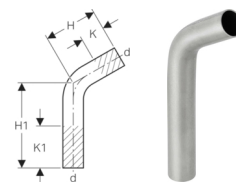

Geberit Mapress Rohrbogen 60°

- Verwendungsübersicht: Geberit Mapress Edelstahl für flüssige Medien
- Verwendungsübersicht: Geberit Mapress Edelstahl für gasförmige Medien

Orig. Nr.	Ø d mm	H cm	H1 cm	K cm	K1 cm	Gewicht kg	NPK-Nr.	📦 Stück	📦 Stück		CHF Stück
30942	15	5.0	12.0	0	7.0	0.07	262.332	1	10	32110-0058	11.60
30943	18	5.3	12.4	0	7.1	0.09	262.333	1	10	32110-0059	11.70
30944	22	5.6	12.8	0	7.2	0.13	262.334	1	10	32110-0060	12.30
30955	28	6.1	13.7	0	7.6	0.18	262.335	1	10	32110-0061	13.05
30956	35	5.9	13.6	0	7.7	0.35	262.336	1	10	32110-0062	26.15
30957	42	6.9	15.9	0	9.0	0.57	262.337	1	10	32110-0063	32.00
30958	54	8.3	17.7	0	9.4	0.87	262.338	1	10	32110-0064	39.80
30069	76.1	12.6	24.6	0	12.0	1.32	262.341	1	5	32110-0415	105.10
30070	88.9	14.6	27.1	0	12.5	1.71	262.342	1	5	32110-0416	117.55
30071	108	18.0	31.7	0	13.7	2.95	262.343	1	5	32110-0417	142.55