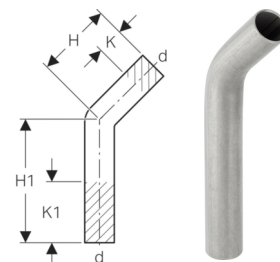

Geberit Mapress Rohrbogen 45°

- Verwendungsübersicht: Geberit Mapress Edelstahl für flüssige Medien
- Verwendungsübersicht: Geberit Mapress Edelstahl für gasförmige Medien

Orig. Nr.	Ø d mm	H cm	H1 cm	K cm	K1 cm	Gewicht kg	NPK-Nr.	☞ Stück	☞ Stück	CHF Stück	
30872	15	4.5	11.6	0	7.1	0.10	262.312	1	10	32110-0037	11.60
30873	18	4.2	11.7	0	7.5	0.11	262.313	1	10	32110-0038	11.70
30874	22	4.2	12.3	0	7.1	0.14	262.314	1	10	32110-0039	12.30
30875	28	5.6	13.1	0	7.5	0.18	262.315	1	10	32110-0040	13.05
30876	35	5.3	12.9	0	7.6	0.37	262.316	1	10	32110-0041	26.15
30877	42	6.1	15.1	0	9.0	0.55	262.317	1	10	32110-0042	32.00
30878	54	7.3	16.7	0	9.4	0.91	262.318	1	10	32110-0043	39.80
30049	76.1	11.1	23.0	0	11.9	1.23	262.321	1	5	32110-0406	105.10
30050	88.9	13.0	25.2	0	12.2	1.63	262.322	1	5	32110-0407	117.55
30051	108	15.7	29.4	0	13.7	2.28	262.323	1	5	32110-0408	142.55