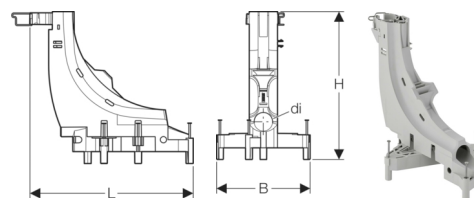

**■ GEBERIT**
**PushFit Rohrbogenstütze nach oben**

- Einrastfunktion
- Steckbar zu Mehrfachkombinationen
- Lichtgrau

Orig. Nr.	Ø di mm	L cm	B cm	H cm	Gewicht kg	NPK-Nr.	 Stück	 Stück		CHF Stück
651430001	16 / 20	27.4	16.3	25.5	0.28	361.211	1	10	32114-0124	7.55