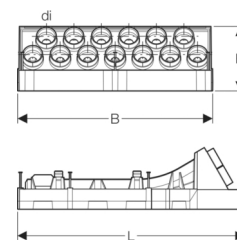

**■ GEBERIT PushFit Schalungskasten mehrfach**

- Für 13 Rohre
- Einrastfunktion
- Schutzrohrabschluss mit Dichtmembran
- Lichtgrau

Orig. Nr.	Ø di mm	L cm	B cm	H cm	Gewicht kg	NPK-Nr.	 Stück	 Stück	CHF Stück
651401001	16 / 20	43.4	35.5	11.7	1.58	361.512	1	10	32114-0123 56.65