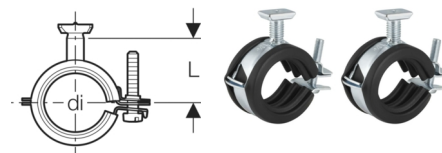

■ GEBERIT PushFit GIS Befestigungs-Set gerade für Verteiler

- Mit Drehrastbolzen (2 St.)
- Schallgedämmt
- Verzinkt
- Zum Befestigen von Geberit Verteilern in Geberit GIS Tragsystemen
- Zum Befestigen von Geberit PushFit Verteilern in Verteilerschränken

**Lieferumfang**

- Set à 2 Stück

Orig. Nr.	Ø di mm	L cm	Gewicht kg	NPK-Nr.	Stück	Stück		CHF Stück
653492001	25-30	3.1	0.12	362.133	1	25	32114-0162	12.10