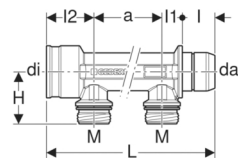

GEBERIT

PushFit Verteiler dreifach mit Steckanschluss

- Frei drehbar, mit Steckanschluss
- Steckmuffe unlösbar
- Werkzeuglose Verbindung auf Verteiler
- Verteilerabgang für Geberit Schnellkupplung
- O-Ring aus EPDM

Orig. Nr.	Ø di mm	da mm	L cm	Gewinde M	H cm	l cm	l1 cm	l2 cm	a cm	Abgänge Stück	Gewicht kg	NPK-Nr.	Stück	Stück	CHF Stück
653423001	28	28	17.4	25	3.8	2.4	1.5	3.5	5	3	0.52	324.332	1	10	32114-0104 25.50